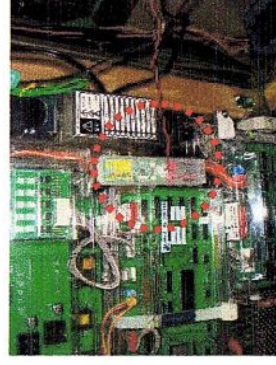

設置例

公安委員会届出済み

(一部届出書類が受理されない地域があります。事前に販売会社に御確認して下さい)

販売店

株式会社 コイケ

愛知県愛知郡東郷町大字春木字下鏡田446-463

携帯 090-8184-3982

FAX 0561-39-2014

大阪府堺市堺区一条通 13-16 松利ビル 6F

有限会社 MKサポート

TEL 072-226-2022 FAX 072-226-2024

<http://www.mksupport.jp>